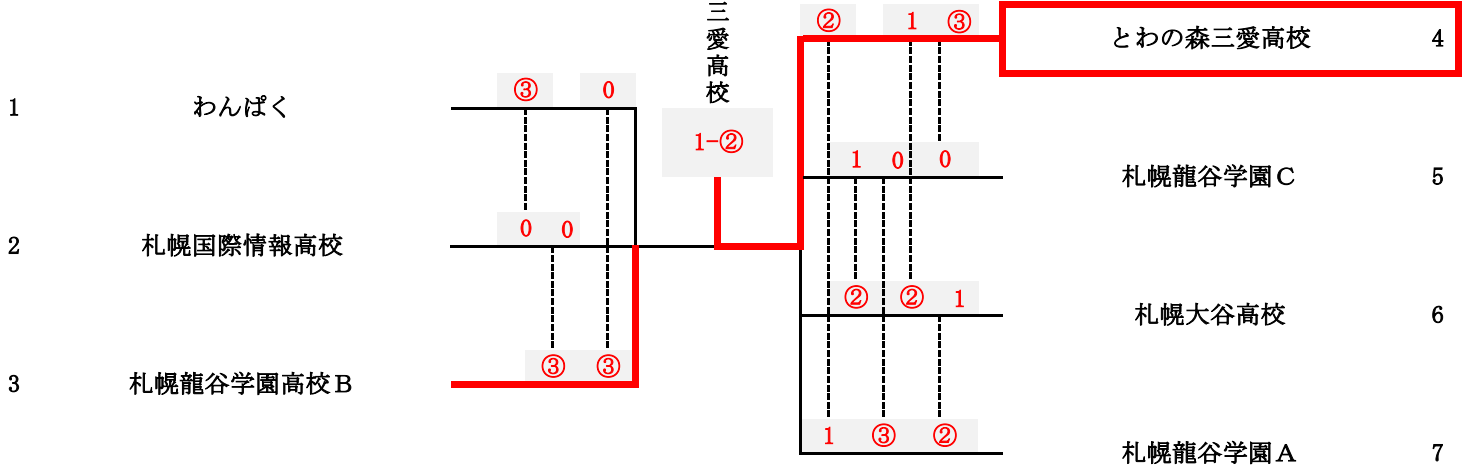

前年度優勝

リバティクラブ

A級女子

(2位まで表彰)

とわの森三愛高校

B級女子

(1位のみ表彰)

前年度優勝