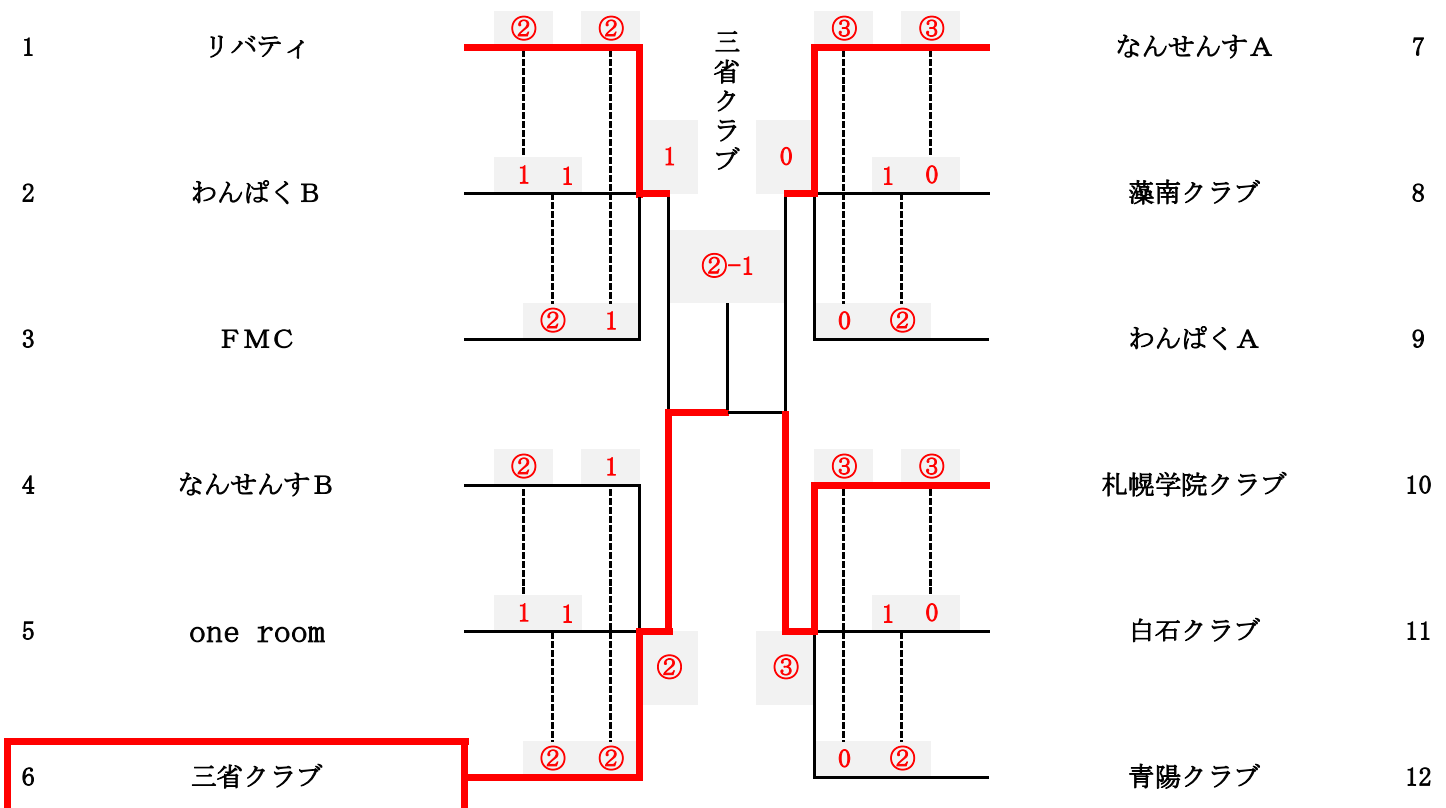

B級男子

(3位まで表彰)

前年度優勝

リバティクラブ