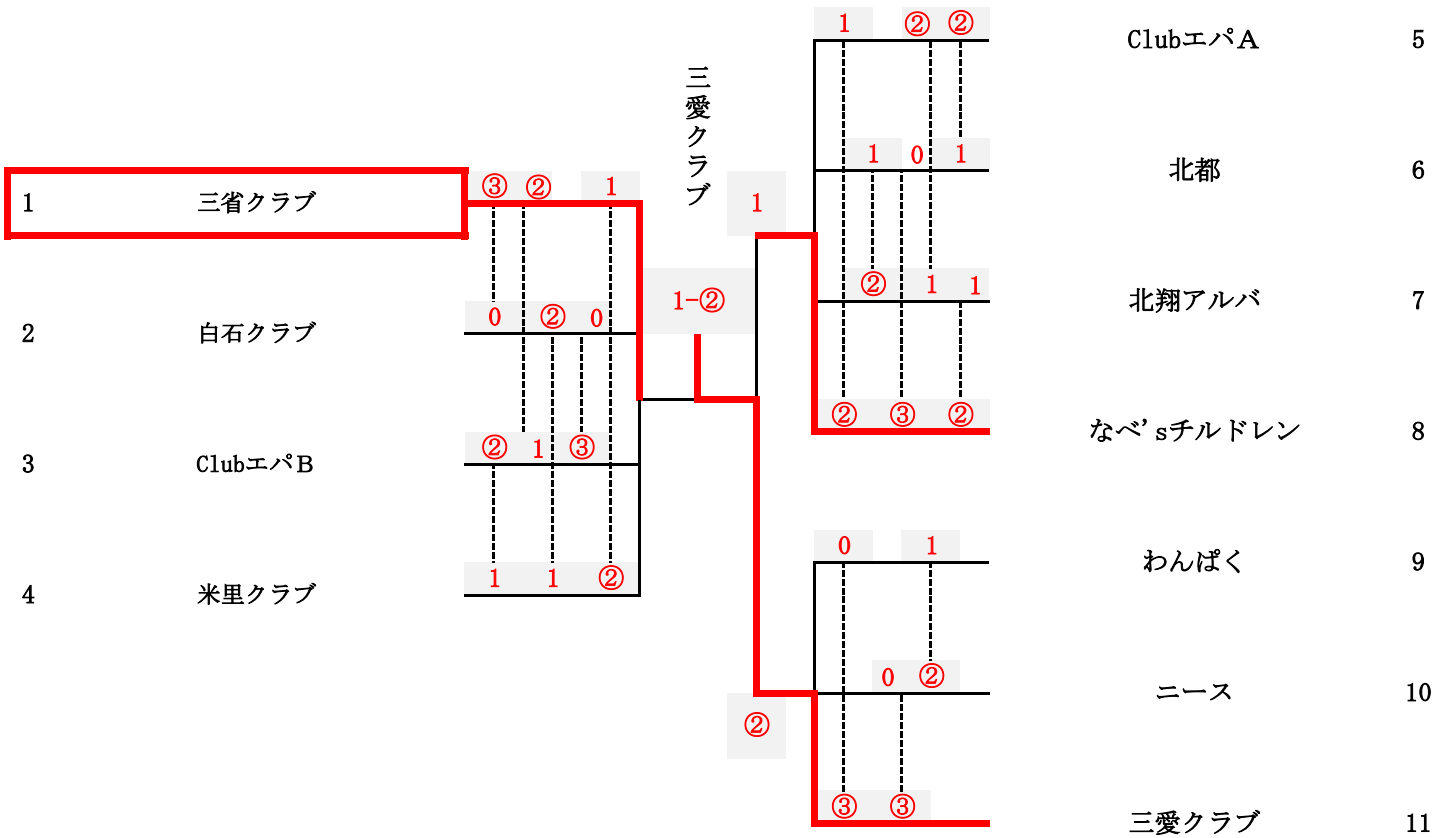

秋季札幌団体戦

2024年9月22日（日） 札幌市円山庭球場

A級男子

(3位まで表彰)

前年度優勝

三省クラブ

B級男子

(3位まで表彰)