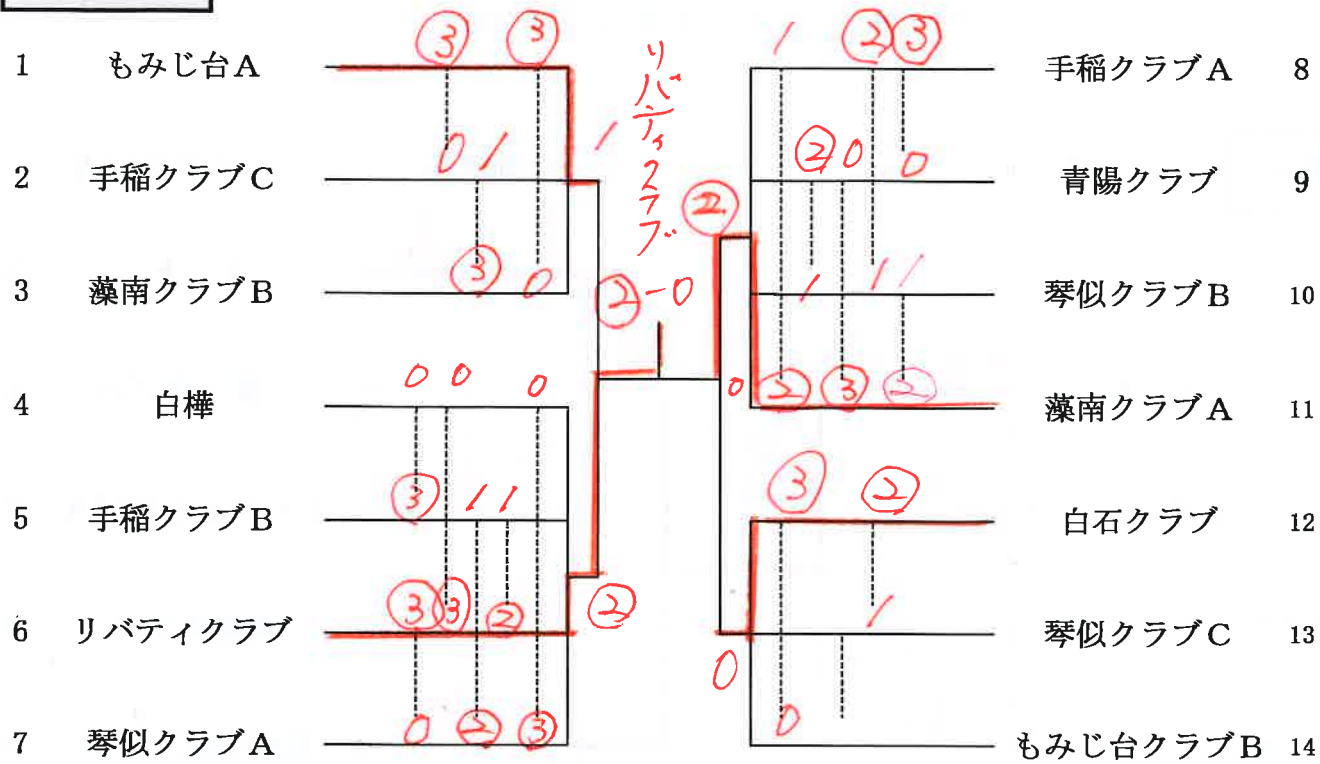

C級男子

(3位まで表彰)

前期優勝

やこぜん