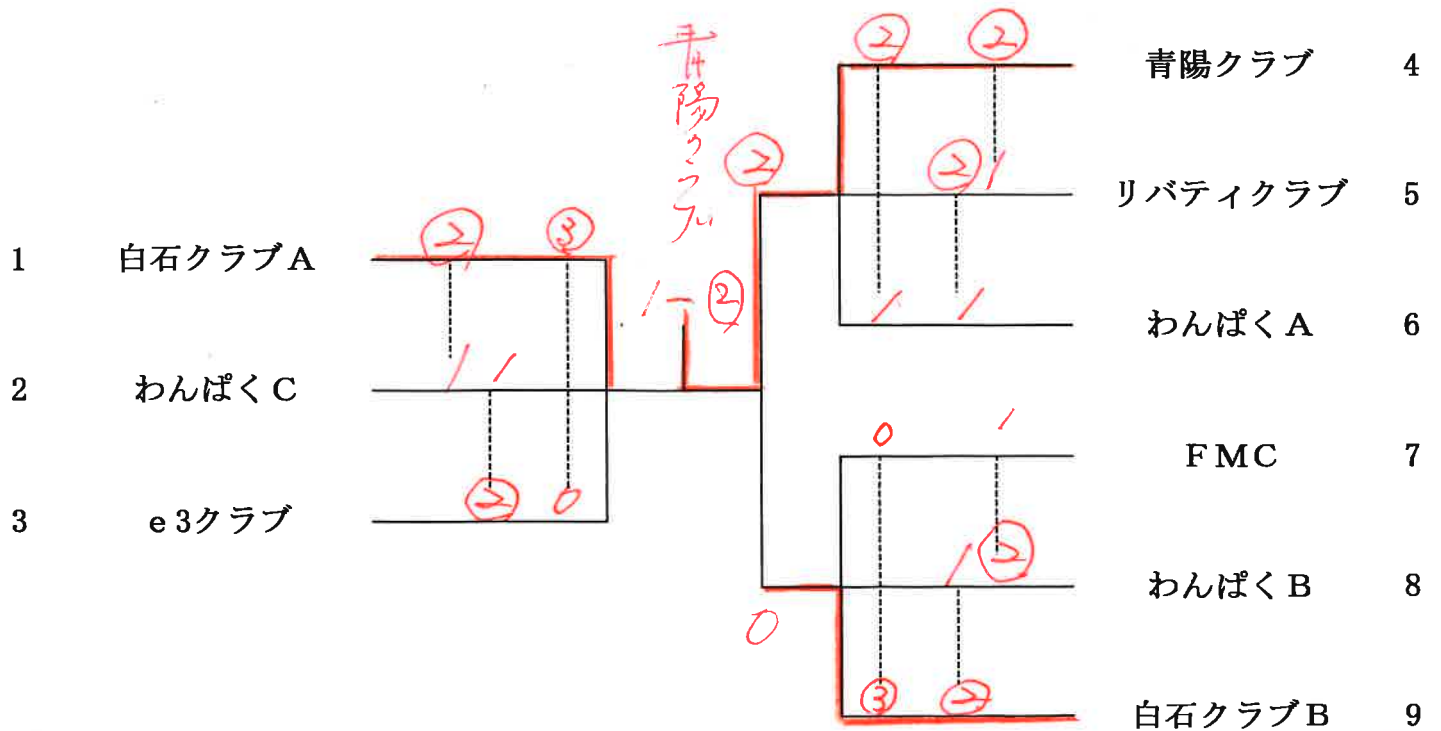

B級男子

(3位まで表彰)

前期優勝

白石クラブA