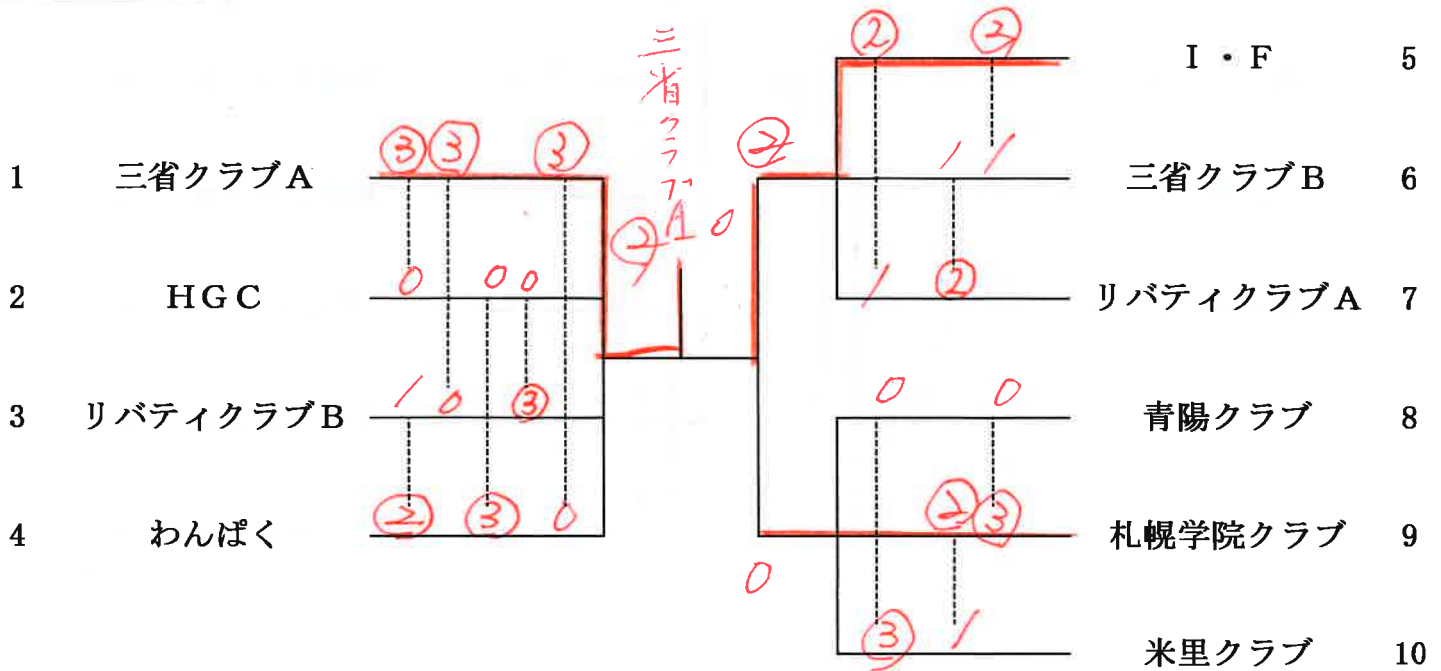

秋季加盟団体ソフトテニス大会

2019年9月8日（日） 札幌市円山庭球場

A級男子

(3位まで表彰)

前期優勝

三省クラブA

B級男子

(3位まで表彰)